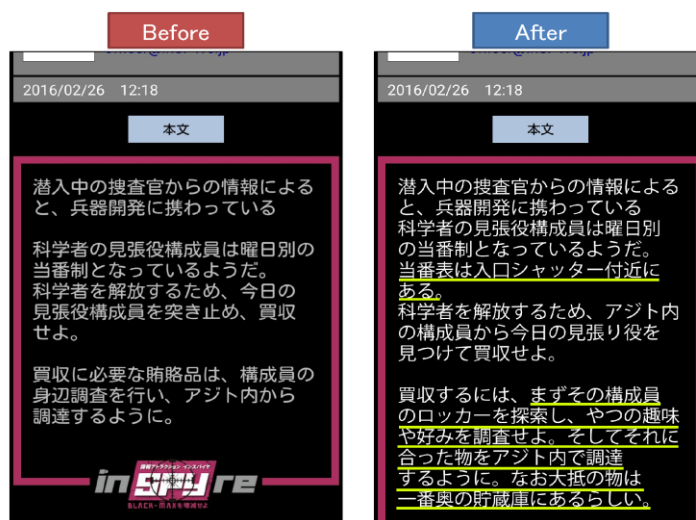

スパイ潜入アトラクション 「in SPY re (インスパイヤ)」 エージェント バックアッププロジェクト

第1弾:新料金パック導入等、さらに遊びやすく！！

今年3月のOPENから大好評いただいておりますスパイ潜入アトラクション「inSPYre」では、皆さまにより一層気軽に楽しんでいただく為に、下記の通り新料金パックの導入とエージェント本部からのサポート強化を実施いたします。

プロジェクト1) 新料金パックでバックアップ！

多くのお客様よりご要望を頂いておりましたパック料金をいよいよ導入いたします！

まずは2回分の料金で3回潜入可能な「3play pack」、そして最大5時間遊び放題の「ミッドナイトパスポート」の2種類の販売を6月1日より開始いたしました。

「3play pack」は1,980円(税込)で営業中3回分遊べるパックに。「ミッドナイトパスポート」は3,100円(税込)で終電から始発までの0時から5時まで体力の続く限り遊ぶことができます(しかもドリンク付き！)

プロジェクト2) 本部からのサポート強化でバックアップ！

深い闇のベールに包まれていたBLACK-MAXのアジトですが、多くのエージェントの活躍により少しずつ それらの謎が解明されてきました。そこで本部からは、エージェントが装備している携帯端末に送るメッセージをもっと詳しく分かり易い情報にバージョンアップします。また一部のギミックや仕掛けにハッキングすることにより、その難易度を下げることに成功しました。これらにより、さらに多くのエージェントたちがミッションクリアに近づけることでしょう！

BLACK-MAXの壊滅も間近かもしれません。

【in SPY re (インスパイヤ) 基本情報】

in SPY re 新宿サイト (東京都新宿区歌舞伎町 1-20-1 HUMAX パビリオン新宿歌舞伎町 6F)

TEL : 03-5155-1481 営業時間 : 午前 11 時～翌午前 5 時 基本料金 : 1 回 980 円 (税込)

web : <http://inspyre.jp/> Twitter : <https://twitter.com/inSPYre_tokyo>

【本件に関するお問合せ・取材などのご相談】

inSPYre (インスパイヤ) 運営事務局 担当 : 久保 能哉

Tel : 03-3379-8026 / Fax : 03-3379-8027 Mail : yoshiya.kubo@humax.co.jp